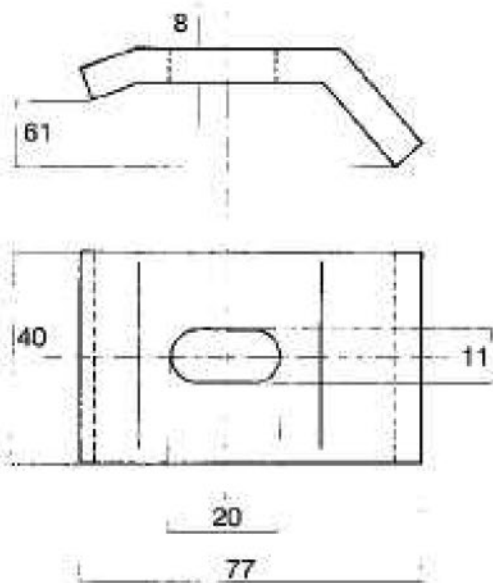

Instalacje

DROGOWNICTWO

SKŁADY „KROPELEK”

SKŁADY „PECEFAŁ”

SKŁADY „ŻELIWIARZ”

1. 547. I. CENNIK PODSTAWOWY SIECI GAZOWE ŁAPA DOCISKOWA

EDYCJA I 2013. STAN NA DZIEŃ 2013.04.01

Zastosowanie

Do dwustronnego mocowania szyn typu A, B, C przy montażu rur, ciągów kablowych, kanałów.

Materiał

Błacha stalowa o grubości 8 mm, w gatunku ST3S, powierzchnia ocynkowana galwanicznie.

INFORMACJE TECHNICZNE ORAZ WYCENY INWESTYCYJNE U NASZYCH DORADCÓW

TAŚMY I FOLIE
BUDOWLANE

TAŚMY I FOLIE
OPAKOWANIOWE

MATERIAŁY IZOLUJĄCE
I USZCZELNIAJĄCE

SYSTEMY DOCIEPLEŃ
BUDYNKÓW

BEZPIECZEŃSTWO
I HIGIENA PRACY

Chemia

Kropelek:

kontakt bezpośredni: +48 505 657 795

magazyn dla dostaw 114SIW: ul. Handlowa 2, 41-807 Zabrze
sklad.kropelek.zabrze@orangeseven.pl

Pecefal:

kontakt bezpośredni: +48 505 657 795

magazyn dla dostaw 114SIK: ul. Handlowa 2, 41-807 Zabrze
sklad.pecefal.zabrze@orangeseven.pl

Żeliwiarz:

kontakt bezpośredni: +48 505 657 795

magazyn dla dostaw 111SID: ul. Cegielnia Murcki 5, 40-749 Katowice
sklad.zeliwiarz.katowice@orangeseven.pl

Adres do korespondencji i fakturowania: Orange Seven, ul. Opolskiego 1/21, 41-500 Chorzów

Instalacje:
kontakt bezpośredni: +48 605 227 040

magazyn dla dostaw 110I: ul. Kościuszki 227, 40-600 Katowice
magazyn.instalacje.katowice@orangeseven.pl

magazyn dla dostaw 210I: ul. Zakłiki z Mysłnik 16, 30-198 Kraków
magazyn.instalacje.krakow@orangeseven.pl

Chemia:
kontakt bezpośredni: +48 605 227 040

magazyn dla dostaw 110C: ul. Śląska 88, 40-742 Katowice
magazyn.chemia.katowice@orangeseven.pl